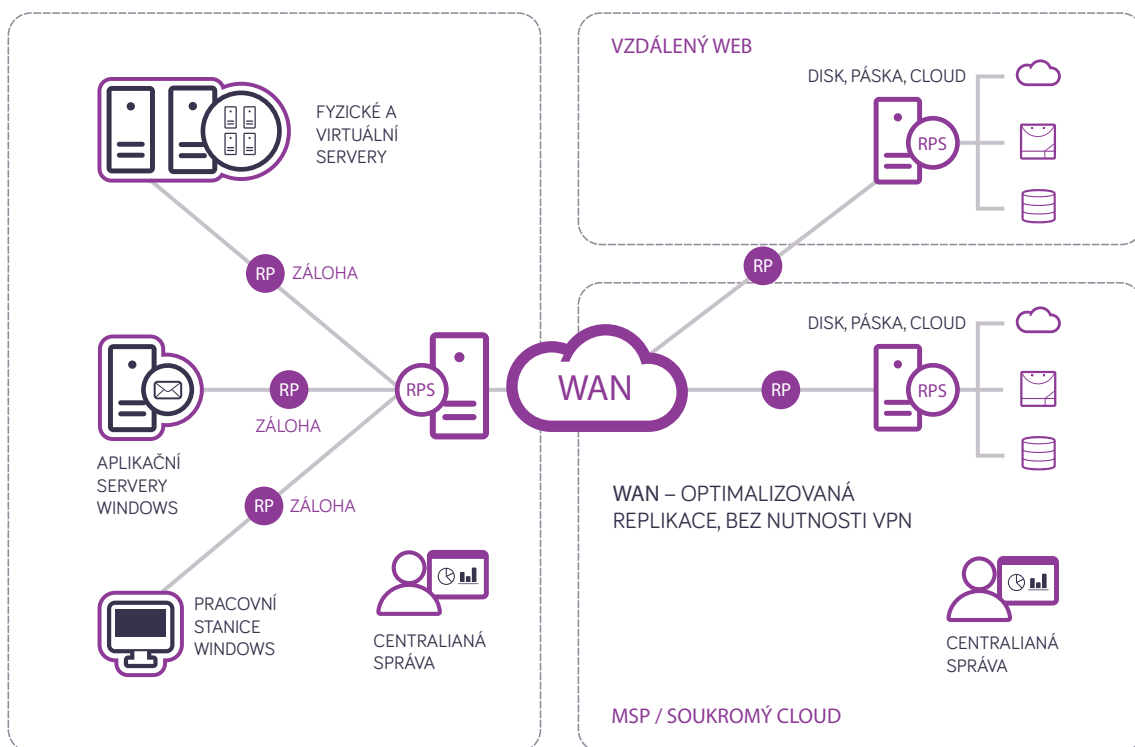

Postupující od RPO/RTO k Recovery Point – Bodu obnovy a Time Assurance – Zajištění doby

Schopnost testovat, měřit a reportovat o procesech obnovy

V souladu s SLA

**Lepší provozní efektivita**

Zvýšená efektivita administrátorů díky naší unifikované konzoli pro správu

Snadné použití a široké možnosti se kombinují a zvyšují hodnotu času

Snižování spotřeby úložné kapacity a vytížení síťových zdrojů

## Přehled

arcserve UDP umožňuje uživatelům snadno škálovat své hybridní topologie nepřetržitého podnikání, lokálně nebo na dlouhé vzdálenosti s vícero pobočkami, včetně poskytovatelů služeb a cloudu. V srdci architektury je technologie – Recovery Point Server (RPS). Mezi klíčové funkce RPS patří globální deduplikace dat na zdrojové straně, ověřená vestavěná replikace, „jumpStart“ data/ sdílení dat, víceclientské ukládání dat, komprese a šifrování pomocí AES.